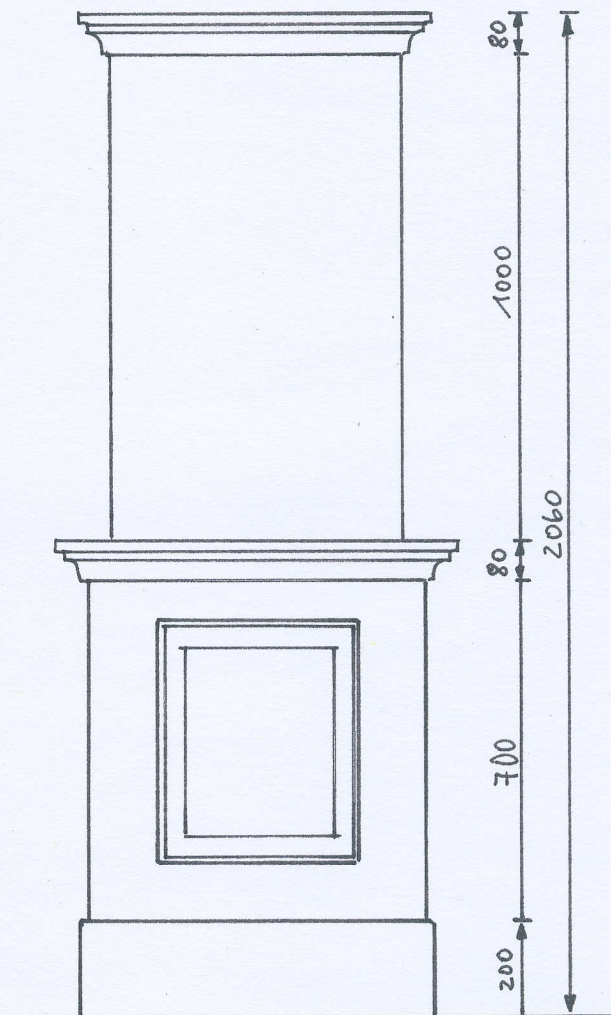

KATEO

KATEO-GRANDE

TRADITIONELL

T 08572.96 30 16
 F 08572.96 30 17
WWW.ART-MOSPHAERE.DE
ERTL@ART-MOSPHAERE.DE

STEUERNR. 113/215/70072
 UST. IDNR. DE 813 697 354

BANKVERBINDUNG:
 RAIFFEISENBANK W-QUICK
 BLZ 701 695 30
 KTO 1 811 037