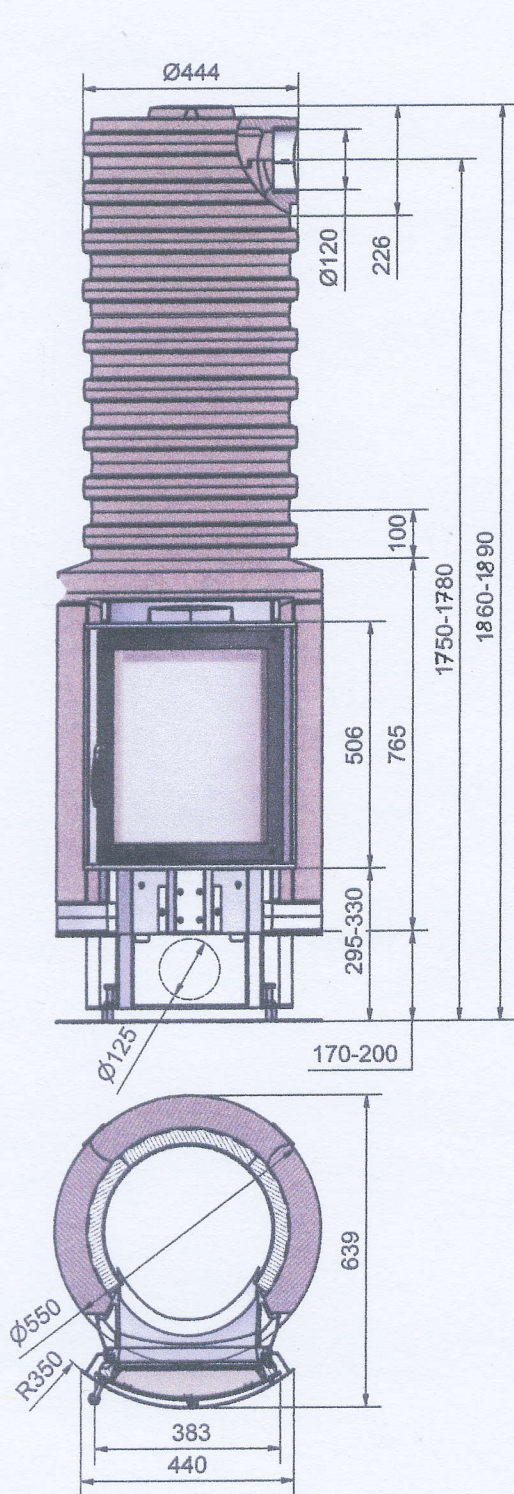

KATEO

KATEO-GRANDE

TRADITIONELL

T 08572.96 30 16
 F 08572.96 30 17
WWW.ART-MOSPHAERE.DE
ERTL@ART-MOSPHAERE.DE

STEUERNR. 113/215/70072
 UST. IDNR. DE 813 697 354

BANKVERBINDUNG:
 RAIFFEISENBANK W-QUICK
 BLZ 701 695 30
 KTO 1 811 037